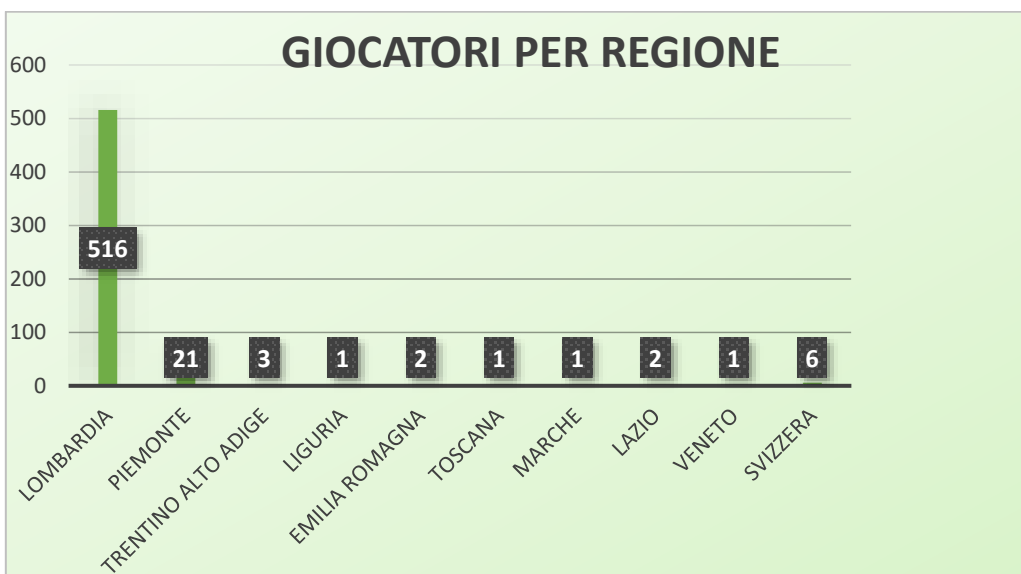

DISTRIBUZIONE GIOCATORI

LE CLASSIFICHE DEI TORNEI DISPUTATI

Legenda: IDF=Codice Federale, PC=Posizione Classifica, PTA=Punti Torneo Assoluti, PTR=Punti Torneo Relativi.
i PUNTI BONUS sono stati attribuiti nella classifica generale

07-01-2017 - CIG 2017 - GIOCARE A SCACCHI CON LA BEFANA

PC	IDF	Giocatore	Anno	Prov	Cat	PTA	PTR
1	159166	ORLANDI SIMONE	2005	BG	NC	15	9
2	161818	GRECO EDOARDO	2006	MI	NC	12	9
3	158081	CASSI ELISA	2005	BG	3N	10	9
4	174265	FABRIZI ANNA	2005	MI	NC	8	9
5	172903	RAMPI NICOLE	2006	MI	NC	6	8
6	171473	BALLONA RUTTI IVAN ALESSANDRO	2006	MI	NC	5	8
7	171847	ABBIATI ANDREA	2006	MI	NC	4	8
8	172901	CRESPI BEATRICE	2006	MI	NC	3	8
9	158636	BOMBI NICCOLO'	2004	MI	3N	2	7
10	167124	TUZZI LORENZO	2004	MI	NC	1	7
11	173850	BOLDRINI NICCOLO'	2006	MI	NC	0	7
12	173255	PALMERINI SOFIA	2007	MI	NC	0	7
13	167818	GRECO ARIANNA	2008	MI	NC	0	6
14	171478	GUGLIELMI SIMONE	2006	MI	NC	0	6
15	172900	BRAMBILLA ASIA	2006	MI	NC	0	6
16	165391	ALBERTI DIEGO	2007	MI	NC	0	6
17	174112	FOUQUET ATYS	2005	MI	NC	0	5
18	174266	INCANTALUPO RICCARDO	2006	MI	NC	0	5
19	172902	GHEZZI CECILIA	2006	MI	NC	0	5
20	171474	CASTIGLIONE EMANUELE	2006	MI	NC	0	5
21	171480	RADEANU ELISA	2006	MI	NC	0	4
22	173853	MEDA FRANCESCO	2006	MI	NC	0	4
23	171481	ROA ASHLEY NICOLE	2006	MI	NC	0	4
24	172161	GRUGNI EFREM	2007	MI	NC	0	4
25	174008	KORMOS ALESSANDRO	2006	MI	NC	0	3
26	174445	PEGNO MATTIA	2006	BG	NC	0	3
27	171477	GRUGNI MARCO	2006	MI	NC	0	3
28	170266	MARIANI ALICE	2006	BG	NC	0	3
29	171479	OLIVA ELEONORA	2006	MI	NC	0	2
30	174257	ASTOLFI EDOARDO	2005	MI	NC	0	2
31	171482	TAMAGNI GIORGIA	2006	MI	NC	0	2
32	171848	FRASCOLLA ELISA	2005	MI	NC	0	2
33	174350	MEOLA ELEONORA	2006	MI	NC	0	1
34	172763	DE ROSE SIRIA	2006	MI	NC	0	1
35	172162	RAVASI LETIZIA	2006	MI	NC	0	1
36	171472	BALDI ARIANNA	2006	MI	NC	0	1