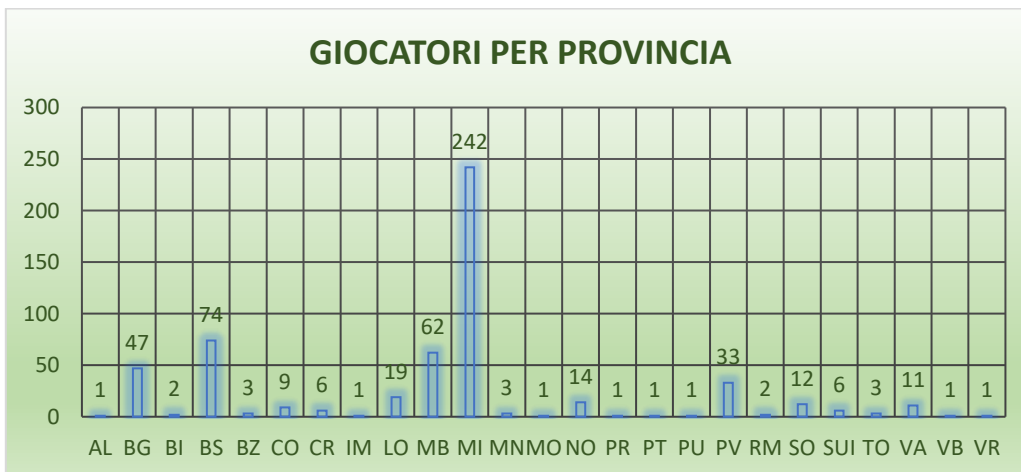

DISTRIBUZIONE GIOCATORI

LE CLASSIFICHE DEI TORNEI DISPUTATI

Legenda: IDF=Codice Federale, PC=Posizione Classifica, PTA=Punti Torneo Assoluti, PTR=Punti Torneo Relativi.
i PUNTI BONUS sono stati attribuiti nella classifica generale

07-01-2017 - CIG 2017 - GIOCARE A SCACCHI CON LA BEFANA

PC	IDF	Giocatore	Anno	Prov	Cat	PTA	PTR
1	159166	ORLANDI SIMONE	2005	BG	NC	15	9
2	161818	GRECO EDOARDO	2006	MI	NC	12	9
3	158081	CASSI ELISA	2005	BG	3N	10	9
4	174265	FABRIZI ANNA	2005	MI	NC	8	9
5	172903	RAMPI NICOLE	2006	MI	NC	6	8
6	171473	BALLONA RUTTI IVAN ALESSANDRO	2006	MI	NC	5	8
7	171847	ABBIATI ANDREA	2006	MI	NC	4	8
8	172901	CRESPI BEATRICE	2006	MI	NC	3	8
9	158636	BOMBI NICCOLO'	2004	MI	3N	2	7
10	167124	TUZZI LORENZO	2004	MI	NC	1	7
11	173850	BOLDRINI NICCOLO'	2006	MI	NC	0	7
12	173255	PALMERINI SOFIA	2007	MI	NC	0	7
13	167818	GRECO ARIANNA	2008	MI	NC	0	6
14	171478	GUGLIELMI SIMONE	2006	MI	NC	0	6
15	172900	BRAMBILLA ASIA	2006	MI	NC	0	6
16	165391	ALBERTI DIEGO	2007	MI	NC	0	6
17	174112	FOUQUET ATYS	2005	MI	NC	0	5
18	174266	INCANTALUPO RICCARDO	2006	MI	NC	0	5
19	172902	GHEZZI CECILIA	2006	MI	NC	0	5
20	171474	CASTIGLIONE EMANUELE	2006	MI	NC	0	5
21	171480	RADEANU ELISA	2006	MI	NC	0	4
22	173853	MEDA FRANCESCO	2006	MI	NC	0	4
23	171481	ROA ASHLEY NICOLE	2006	MI	NC	0	4
24	172161	GRUGNI EFREM	2007	MI	NC	0	4
25	174008	KORMOS ALESSANDRO	2006	MI	NC	0	3
26	174445	PEGNO MATTIA	2006	BG	NC	0	3
27	171477	GRUGNI MARCO	2006	MI	NC	0	3
28	170266	MARIANI ALICE	2006	BG	NC	0	3
29	171479	OLIVA ELEONORA	2006	MI	NC	0	2
30	174257	ASTOLFI EDOARDO	2005	MI	NC	0	2
31	171482	TAMAGNI GIORGIA	2006	MI	NC	0	2
32	171848	FRASCOLLA ELISA	2005	MI	NC	0	2
33	174350	MEOLA ELEONORA	2006	MI	NC	0	1
34	172763	DE ROSE SIRIA	2006	MI	NC	0	1
35	172162	RAVASI LETIZIA	2006	MI	NC	0	1
36	171472	BALDI ARIANNA	2006	MI	NC	0	1